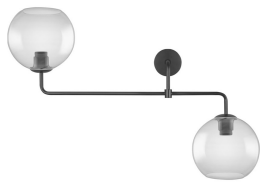

Scheda tecnica Ledvance Faretto LED Doppio Vintage 1906 Globe E27 | Vetro Smoke

[Visualizza il prodotto](#)

Dati tecnici

SKU	235520
EAN	4058075216822
Marca	Ledvance
Nome del fabbricante	1906 GLOBE DOUBLE 800X270X500 G SM
Garanzia Totale di Lampadadiretta	5 anni

Informazioni tecniche

Attacco	E27
Tecnologia	Apparecchio senza lampadina
Voltaggio (V)	220-240
Dimmerabile	Non dimmerabile
Lampadina inclusa	No
Numero di lampadine	2
Potenza Lampada	40
Montaggio	Ceiling
Tipo di Prodotto	Retrofit Decorative Lighting

Dettagli sulla plafoniera

Connessione Infixo	Morsetto a vite
Protezione da solidi e liquidi	IP20

Alloggiamento	Vetro
Colore del Rivestimento	Fumo
Product Serie	Vintage 1906

Dimensioni

Larghezza (mm)	800
Altezza (mm)	516
Diametro (mm)	200